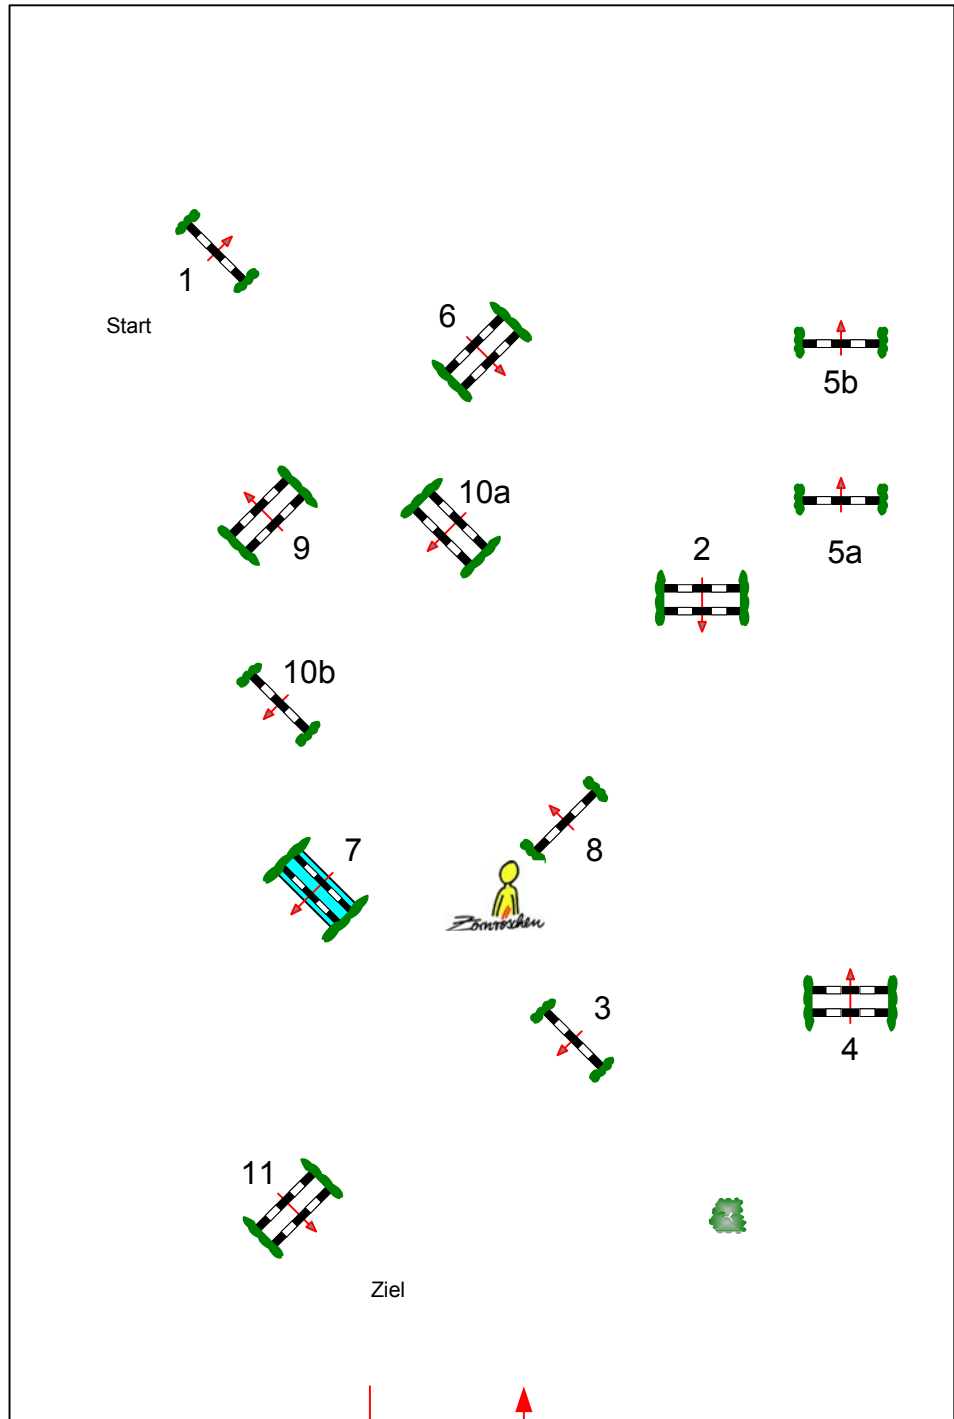

# Abtshof - Classics 2009

Prüfung Nr.: 19

Große Tour

Fehler/Zeit-Springen

Klasse: S\*

Samstag, 22. August 2009

Beginn: 15:00 Uhr

Richtverf.: A  
LPO § 501 / A.1  
RG / Art.  
Höhe: 1,40 mtr.

Tempo: 350 m/Min.

Bahnlänge: 460 mtr.  
Erlaubte Zeit: 79 sek.  
Höchstzeit: 158 sek.

Hindernisse: 11  
Sprünge: 13  
Hindernisfehler: sek.  
geschl. Hindernis:

1. Stechen über:

Bahnlänge: 0 mtr.  
Erlaubte Zeit: 0 sek.  
Höchstzeit: 0 sek.

2. Stechen über:

Bahnlänge: 0 mtr.  
Erlaubte Zeit: 0 sek.  
Höchstzeit: 0 sek.

Course Designer  
Michael & Christoph Johnen