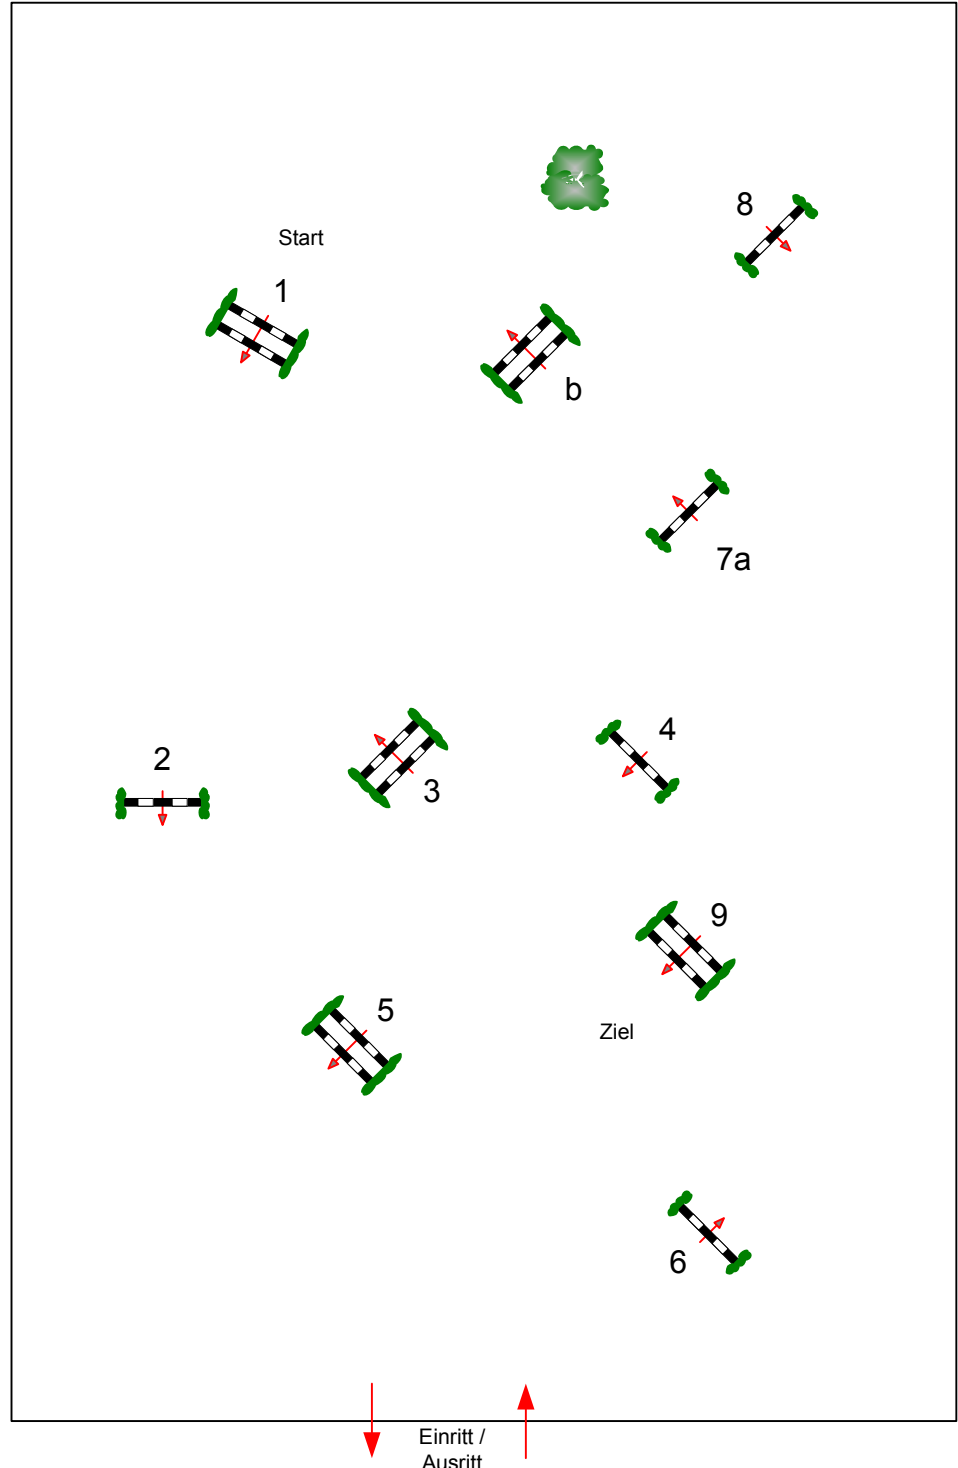

Prüfung Nr.: 12

Kleine Tour

Fehler/Zeit-Springen

Klasse: A\*\*

Dienstag, 18. August 2009

Beginn: 16:30 Uhr

Richtverf.: A  
LPO § 501, a.1  
RG / Art.  
Höhe: 1,10 mtr.

Tempo: 350 m/Min.

Bahnlänge: 380 mtr.  
Erlaubte Zeit: 66 sek.  
Höchstzeit: 132 sek.

Hindernisse: 9  
Sprünge: 10  
Hindernisfehler: sek.  
geschl. Hindernis:

1. Stechen über:

Bahnlänge: 0 mtr.  
Erlaubte Zeit: 0 sek.  
Höchstzeit: 0 sek.

2. Stechen über:

Bahnlänge: 0 mtr.  
Erlaubte Zeit: 0 sek.  
Höchstzeit: 0 sek.

Course Designer  
Michael & Christoph Johnen

 Gladbacher Bank

 HORSETRUCKS  
TERHORST

 ASS  
WerbeGmbH

 FR-JUMPING  
Horses

 FRUCHTIMPORT  
Rosenland