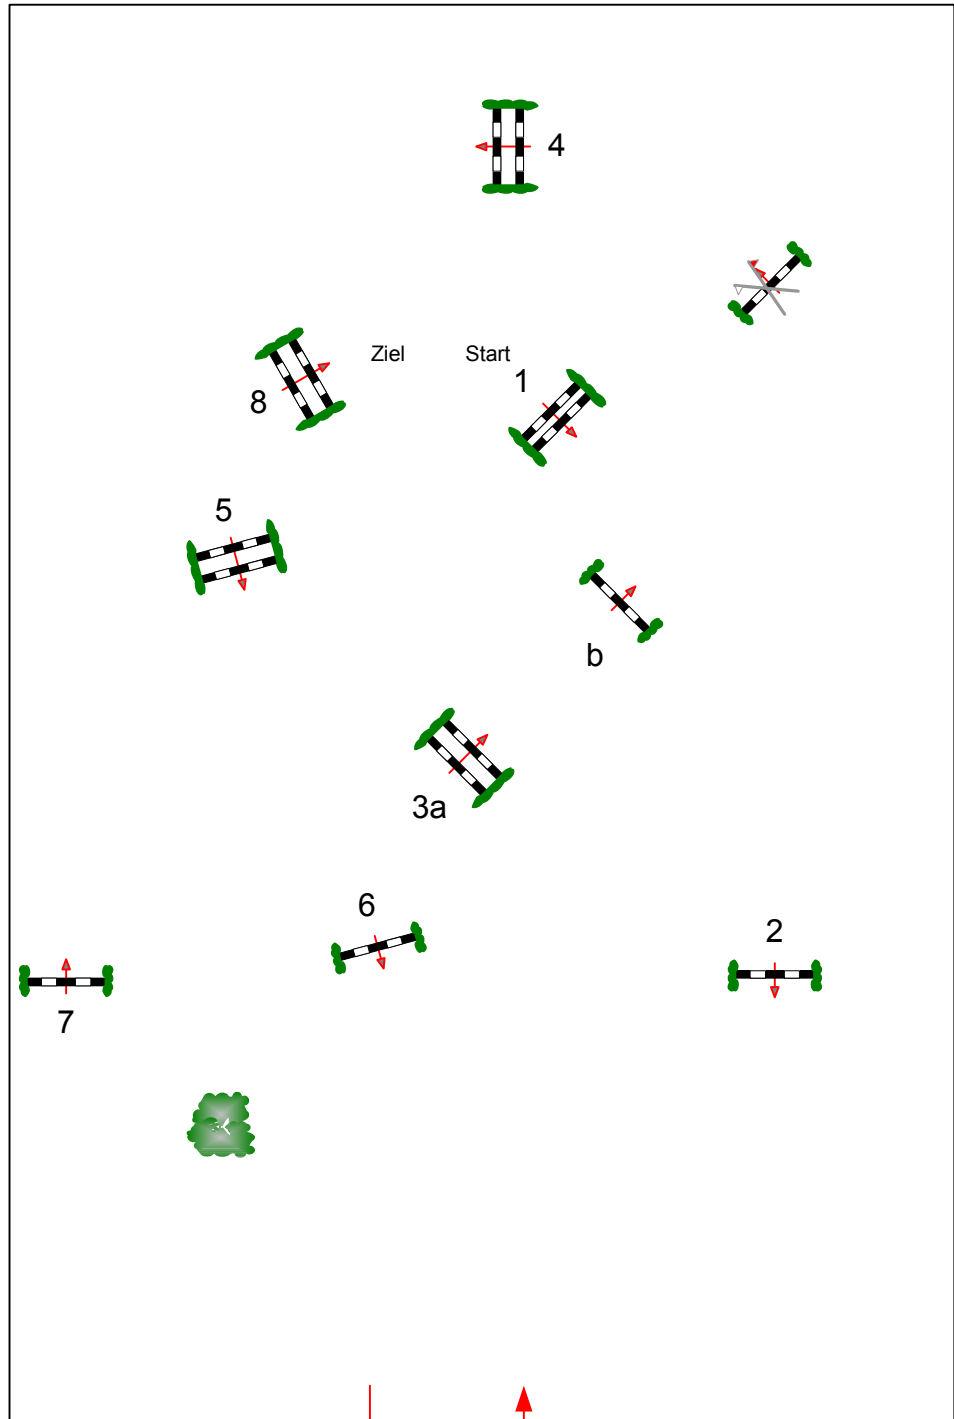

Abtshof - Classics 2009

Prüfung Nr.: 11

Kleine Tour

Stilspringprüfung

Klasse: A*

Dienstag, 18. August 2009

Beginn: 14:00 Uhr

Richtverf.: A
LPO § 520,3a
RG / Art.
Höhe: 1,00 mtr.

Tempo: 350 m/Min.

Bahnlänge: 350 mtr.
Erlaubte Zeit: 60 sek.
Höchstzeit: 120 sek.

Hindernisse: 8
Sprünge: 9
Hindernisfehler: sek.
geschl. Hindernis:

1. Stechen über:

Bahnlänge: 0 mtr.
Erlaubte Zeit: 0 sek.
Höchstzeit: 0 sek.

2. Stechen über:

Bahnlänge: 0 mtr.
Erlaubte Zeit: 0 sek.
Höchstzeit: 0 sek.

Einritt /
Ausritt

Course Designer
Michael & Christoph Johnen